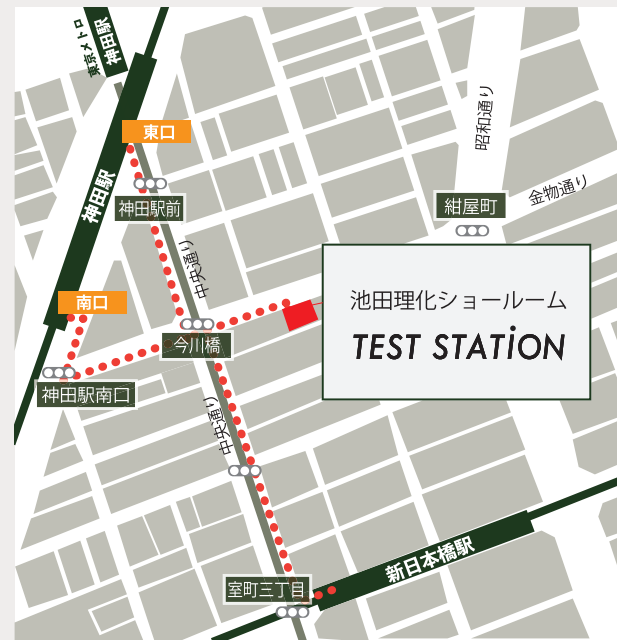

来て、見て、触って、体験できる
研究者の方々に寄り添うショールーム

「いつでもそばに」の実現
お気軽に足をお運びください

展示製品をはじめ、
多様な製品、多様な情報を揃えて
お待ちしております

アクセス

- ▶ 所在地
〒101-0044
東京都千代田区鍛冶町 1-8-6 神田 KS ビル 2 階
- ▶ 最寄駅
- 神田駅 (JR・東京メトロ銀座線) 3 分
 - 新日本橋駅 (JR) 5 分
 - 三越前駅 (東京メトロ銀座線・半蔵門線) 10 分
 - 小伝馬町 (東京メトロ日比谷線) 10 分

理化学機器の
あたらしいショールーム

 **IKEDARIKA**

池田理化から始まる
あたらしいかたちのショールーム

TEST STATION

依頼測定
無償デモ測定・有償測定
ご自身での測定も可能

アクセス抜群
東京駅から一駅
駅からも歩いて3分

情報ライブラリー
多製品・多メーカー
情報満載

理化学商社の池田理化だからこそできる **最先端** の情報が集まるショールーム **TEST STATION**