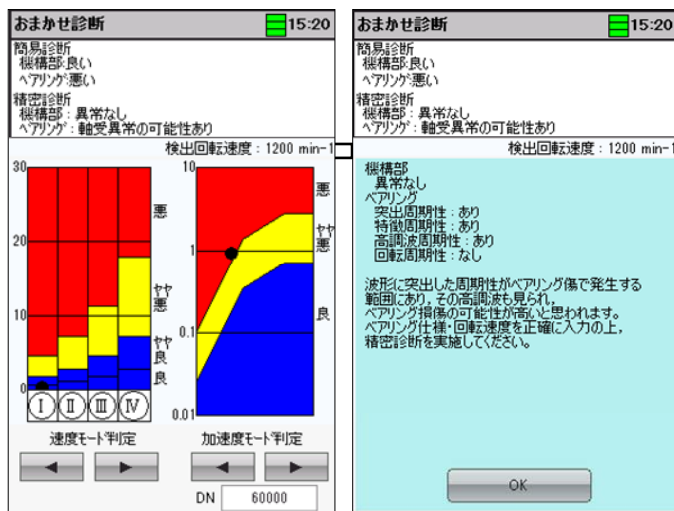

回転機械の保全対策、工場の省エネ対策をお考えの方必見！

振動診断の知識が無くても、
診断技術者がいなくても、
この一台で**簡単**に始められます！

ポータブル振動診断器 メンテプロ MK-220

小型・軽量 (約 380g)

防塵・防水 (IP65)

高分解能 FFT

ユーザー様の感想

振動診断の知識がなく、「設備診断器を購入しても上手く使いこなせるのか…」と不安でした。MK-220の「おまかせ診断」は異音の原因を教えてくださいるので、保全対策の検討ツールとして、本当に重宝しています。(メンテナンス業)

画面例

YouTubeで
動画を
公開中です

※音量にご注意ください

MK-220 のご紹介

おまかせ診断ご紹介

様々な用途で
大活躍します！

初心者も簡単に診断したいなら「おまかせ診断」

日々の測定業務を効率良くしたいなら「指定測定」